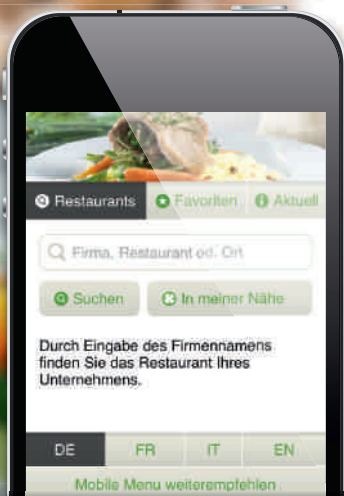

svrestaurant

MOBILE MENU

Der Menuplan
für unterwegs

- ⊙ **Täglich frisch**
Immer die aktuellen Menus
und Aktionen abrufbar

- ⊙ **Favoriten speichern**
Hinterlegen Sie Ihre meist-
besuchten Restaurants

- ⊙ **In Ihrer Nähe**
Jederzeit das nächstgelegene
SV Restaurant finden

- ⊙ **Als mobile Website**
<http://menu.sv-group.ch>

- ⊙ **Oder im App Store**
Für iPhone und Android